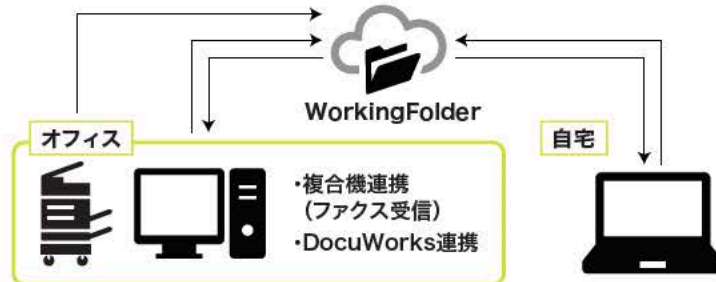

● ペーパーレスFAX

・Working Folder: 3,500円~/月