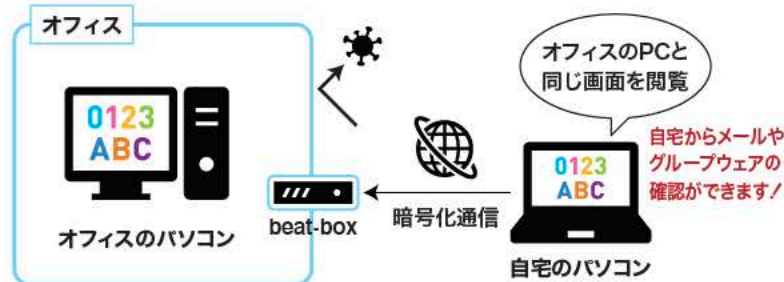

今こそテレワークを！KOAにおまかせください！

● beatリモートアクセス

・beat/active: 12,800円~/月
・リモートアクセス: 3,000円~/月